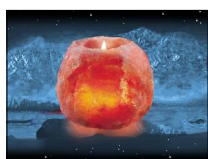

Cristal de Sel de l'Himalaya

Lampe Sphère Feng Shui **29.50 €**

Réf: WA 43204

Très belle sphère d'environ 3,5- 4 Kg de cristal de sel. Socle bois.
Homologation CEE, 230V - 15W
Diamètre: 15 cm environ

Lampe 1,5-3 Kg **16.90 €**

Sur socle bois
Réf: WA 42124

Bloc cristal de sel brut taillé à la main
Homologation CEE, 230V - 15W
Hauteur: 19 cm environ

Coupe de braises **29.50 €**

Réf: WA 44404

Coupe en verre satiné avec 1.3 Kg env.
de chips cristal de sel
Homologation CEE, 230V - 15-25 W
Diam.: 16 cm - H: 17 cm environ

Bougeoirs (Bougies chauffe-plat)

Blocs cristal de sel brut taillé à la main

Réf: BSELH-1 800-900 gr environ
Diam. et hauteur: 9 cm env. **5.90 €**

Réf: BSELH-3 **Lot de 3 15.00 €**
Diam. et hauteur: 9 cm environ