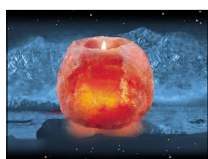

Cristal de Sel de l'Himalaya

Lampe Sphère Feng Shui **29.50 €**

Réf: WA 43204

Très belle sphère d'environ 3,5- 4 Kg de cristal de sel. Socle bois.
Homologation CEE, 230V - 15W
Diamètre: 15 cm environ

Lampe 1,5-3 Kg **16.90 €**

Sur socle bois
Réf: WA 42124

Bloc cristal de sel brut taillé à la main
Homologation CEE, 230V - 15W
Hauteur: 19 cm environ

Coupe de braises **29.50 €**

Réf: WA 44404

Coupe en verre satiné avec 1.3 Kg env. de chips cristal de sel
Homologation CEE, 230V - 15-25 W
Diam.: 16 cm - H: 17 cm environ

Bougeoirs (Bougies chauffe-plat)

Blocs cristal de sel brut taillé à la main

Réf: BSELH-1 800-900 gr environ
Diam. et hauteur: 9 cm env. **5.90 €**

Réf: BSELH-3 **Lot de 3 15.00 €**
Diam. et hauteur: 9 cm environ